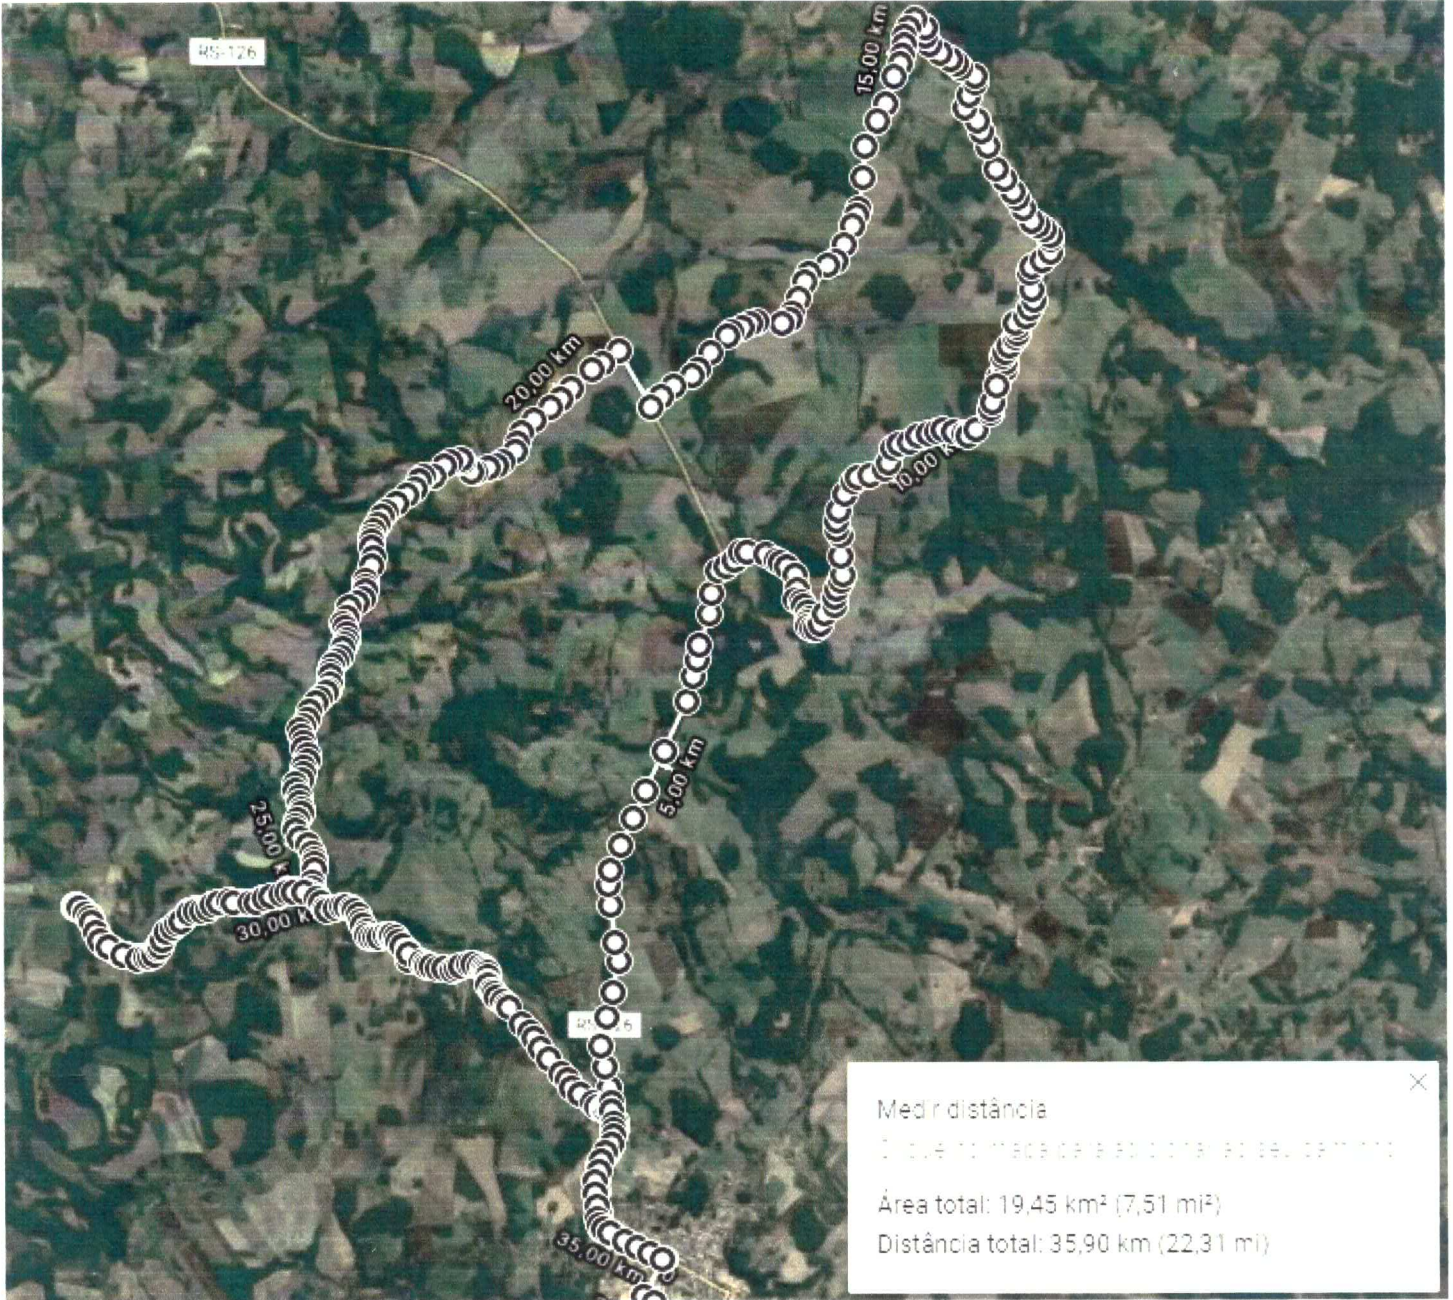

248

● ROTEIRO 01

  
**REGINA DA SILVA**  
Setor de Engenharia e Arquitetura  
CAU A 144823-4  
Município de Ibiraiaras/RS

• ROTEIRO 02

  
**REGINA DA SILVA**  
Setor de Engenharia e Arquitetura  
CAU A 144823-4  
Município de Ibiratara/RS

• ROTEIRO 03

  
**REGINA DA SILVA**  
Setor de Engenharia e Arquitetura  
CAU A 144623-A  
Município de Ibiratara/RS

• ROTEIRO 04

  
**REGINA DA SILVA**  
Sócio de Engenharia e Arquitetura  
MUNICÍPIO DE HIBIRATARA  
CALLE A 144823-4  
Município de Ibiratara/RS