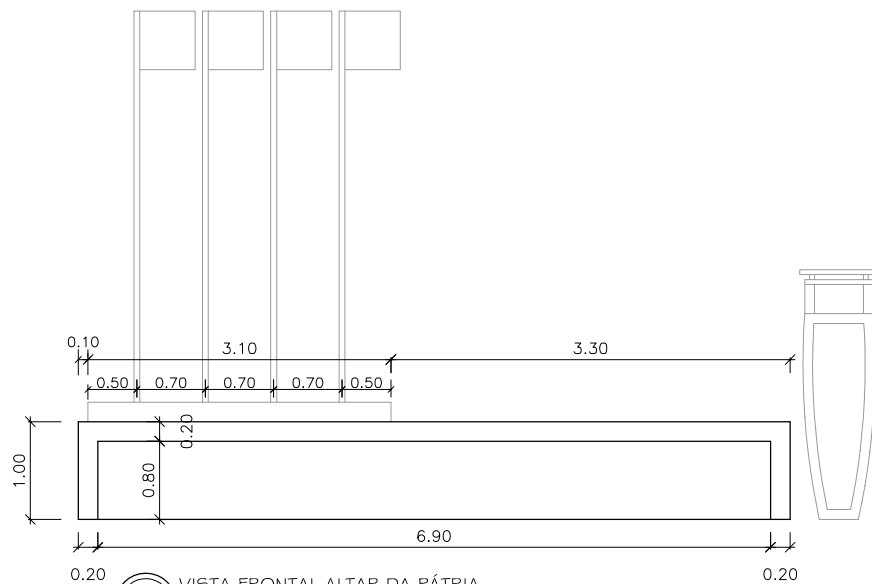

8 PLANTA BAIXA ALTAR DA PÁTRIA

ESC: 1/75

9 CORTE A/A ALTAR DA PÁTRIA

ESC: 1/75

10 VISTA FRONTAL ALTAR DA PÁTRIA

ESC: 1/75

OBRA: PROJETO REVITALIZAÇÃO PRAÇA ALVIRI  
MARIA BARRETA

LOCAL: IBIRAIARAS

OUTUBRO 2019

ESCALA:

1/75

08